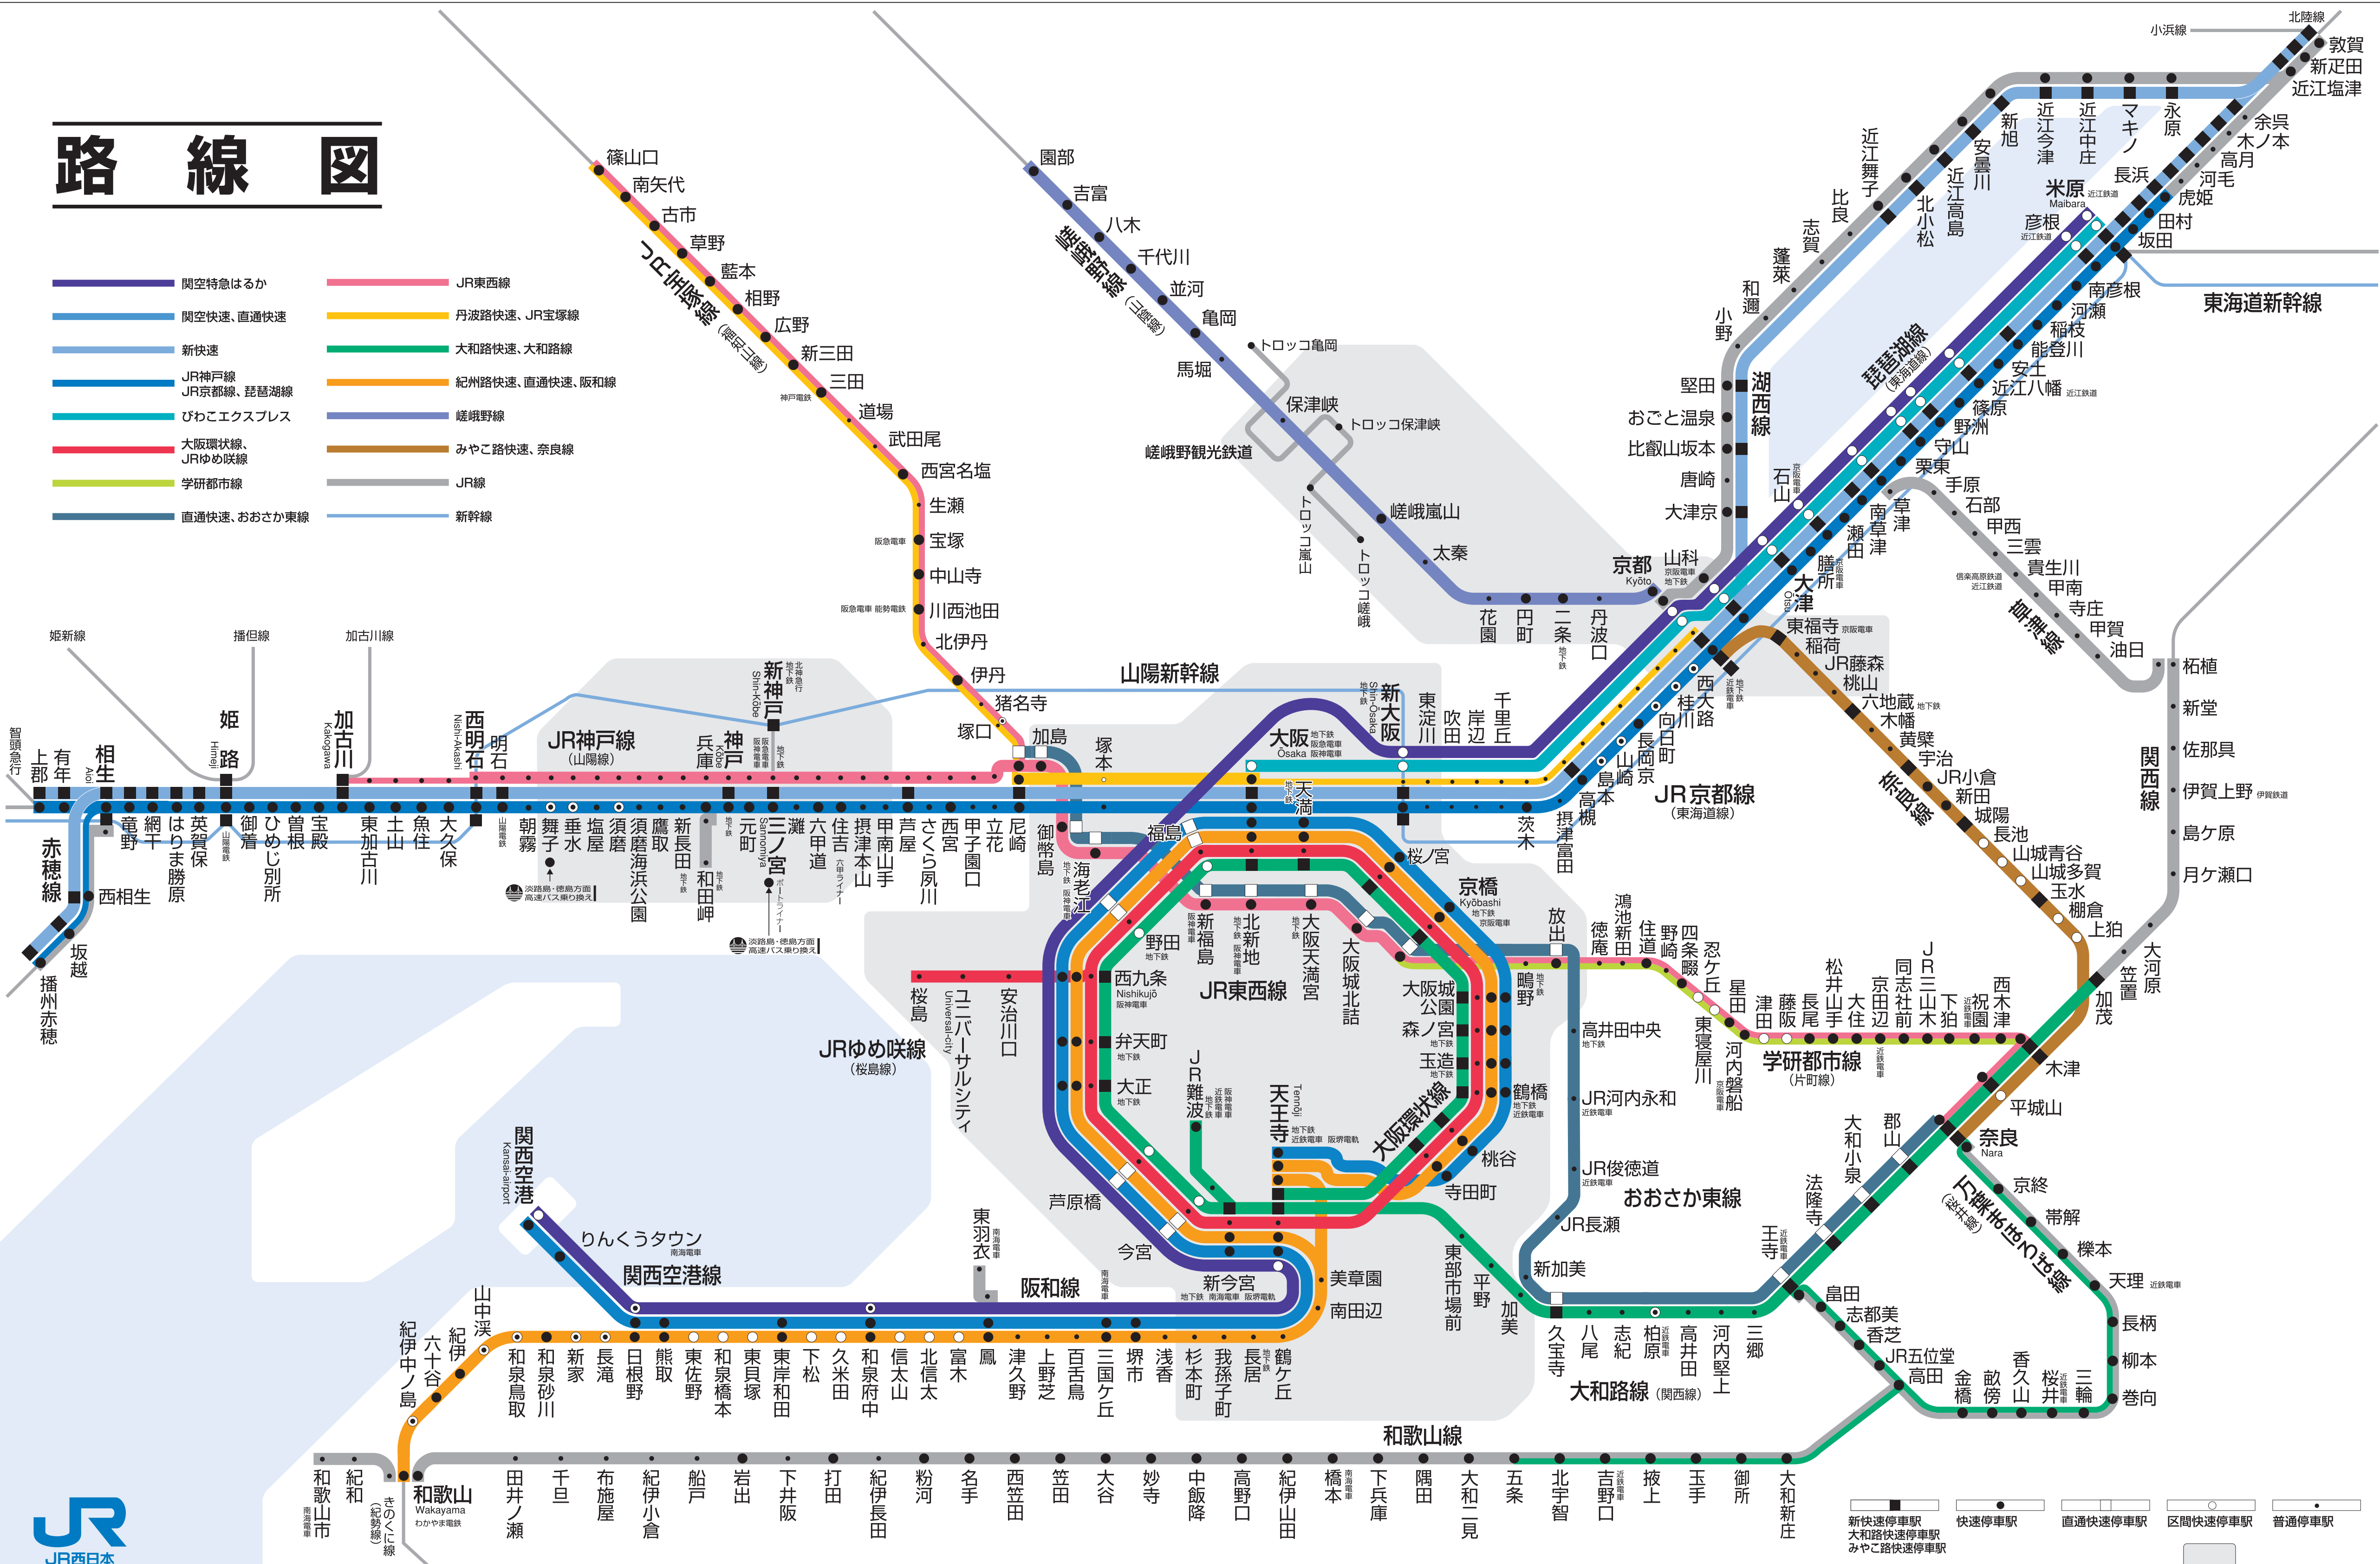

路線図

- 関空特急はるか
- 関空快速、直通快速
- 新快速
- JR神戸線
- JR京都線、琵琶湖線
- びわこエクスプレス
- 大阪環状線、JRゆめ咲線
- 学研都市線
- 直通快速、おおさか東線
- JR東西線
- 丹波路快速、JR宝塚線
- 大和路快速、大和路線
- 紀州路快速、直通快速、阪和線
- 嵯峨野線
- みやこ路快速、奈良線
- JR線
- 新幹線

新快速停車駅
大和路快速停車駅
みやこ路快速停車駅

快速停車駅

直通快速停車駅

区間快速停車駅

普通停車駅

○……停車しない特急はるか・快速・普通電車がります。

京都・大阪・神戸各市内区間